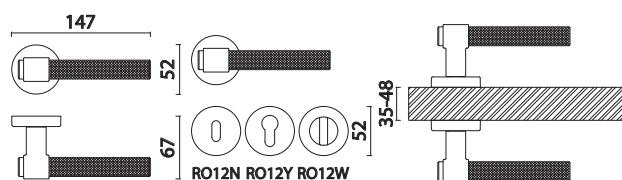

RO12N AL6
Чёрный