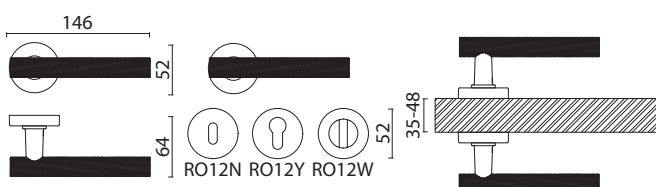

RO12N GL
Глянцевое золото