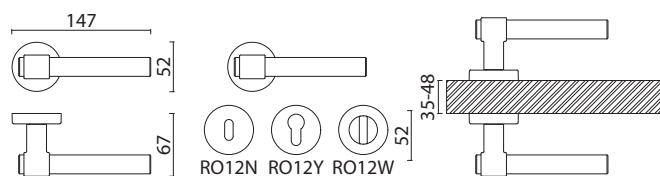

Никель

Никель

Никель