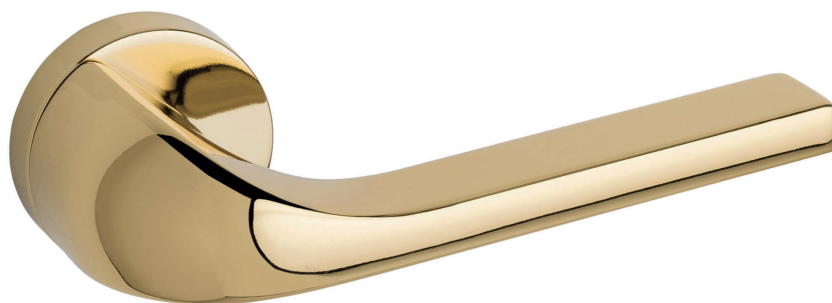

HA206RO15 ELX10 RACER
Брашированный алюминий

RO15W6 ELX10
Брашированный алюминий

HA206RO15 BBN RACER
Чёрный матовый никель

RO15W6 BBN
Чёрный матовый никель

HA206RO15 AL6 RACER
Чёрный

RO15W6 AL6
Чёрный

BRASS