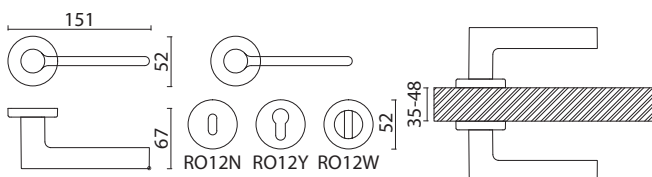

RO12N CR
Глянцевый хром

063

RO12N GL
Глянцевое золото

BRASS