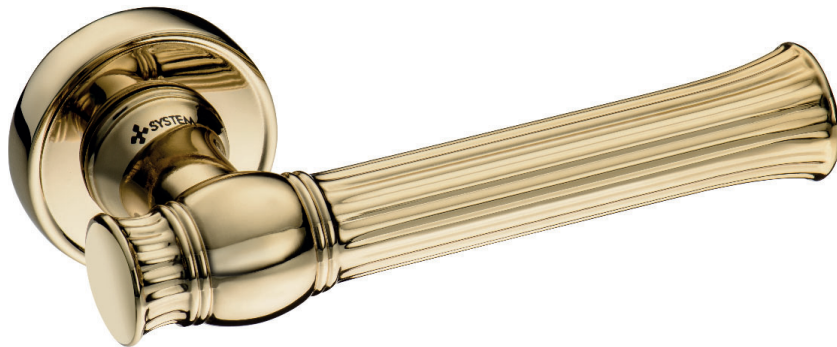

HA223RO14 GL JULIET
Глянцевое золото