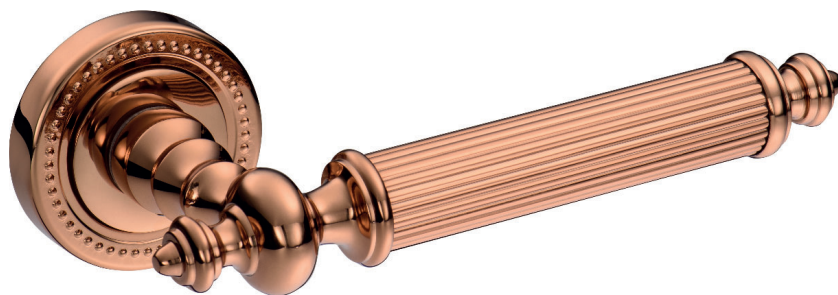

1812-003Y
Глянцевое золото

1812-003W
Глянцевое золото

Артикул	Высота 	Ширина (B) 	Длина (A) 	Диаметр 	D 
0212	75		155		
1812Y	10			50	
1812W	40			50	

BRASS

0212-005R
Глянцевый хром

0212-008R
Медный

0212-015R
Старое серебро

012

Артикул	Высота	Ширина (B)	Длина (A)	Диаметр	D
0212	 75		 155		

1012-008-25-35
Медный

013

1012-015-25-35
Старое серебро

Артикул	Высота	Ширина (В)	Длина (А)	Диаметр	D
1012-25-35	70		350	25	260

BRASS

1012-080-20-30
Глянцевый никель