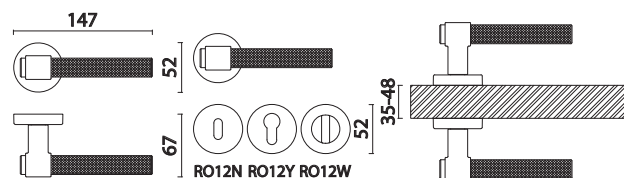

Глянцевый никель

Глянцевый никель

Глянцевый никель

RO12N PN

Глянцевый никель