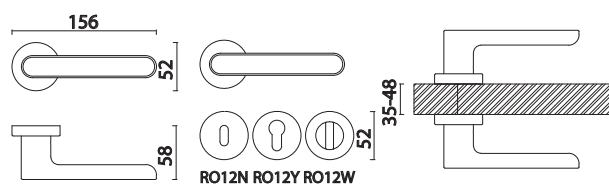

Чёрный

Чёрный

Чёрный

RO12N AL6

Чёрный