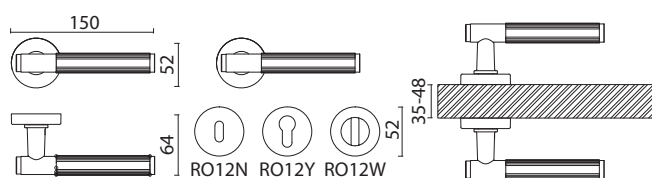

Матовая латунь

Матовая латунь

Матовая латунь

RO12N GB

Матовая латунь