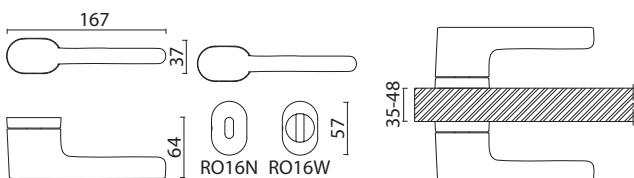

HA201RO16 BBN PERIDOT
Чёрный матовый никель

RO16W6 BBN
Чёрный матовый никель

HA201RO16 AL6 PERIDOT
Чёрный

RO16W6 AL6
Чёрный

HA199RO15 CR LINEA D
Глянцевый хром

RO15W6 CR
Глянцевый хром

HA199RO15 GL LINEA D
Глянцевое золото