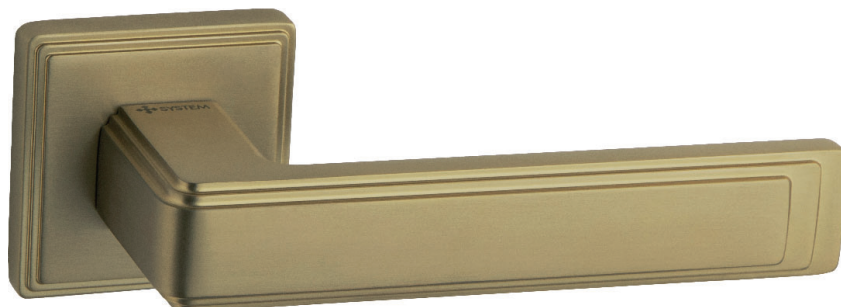

HA229RO17 GB LINEAR