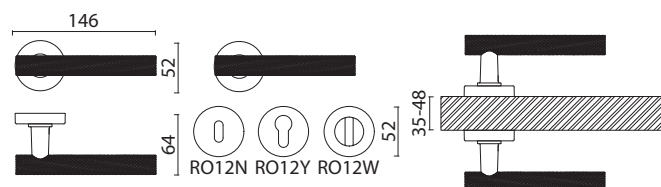

RO12N PN
Глянцевый никель