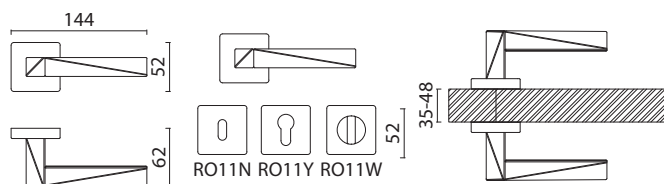

Никель / Глянцевый никель / Никель

Никель

Никель