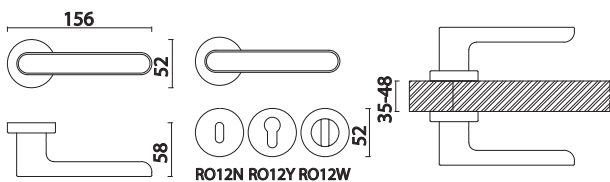

065

RO12N GL
Глянцевое золото