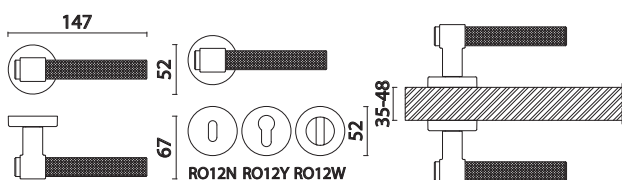

RO12N ABM
Состаренная латунь