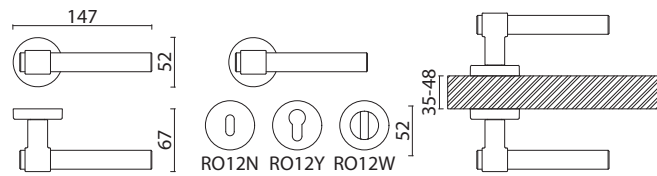

HA184VRO12 AL6 GRIP-V
Чёрный