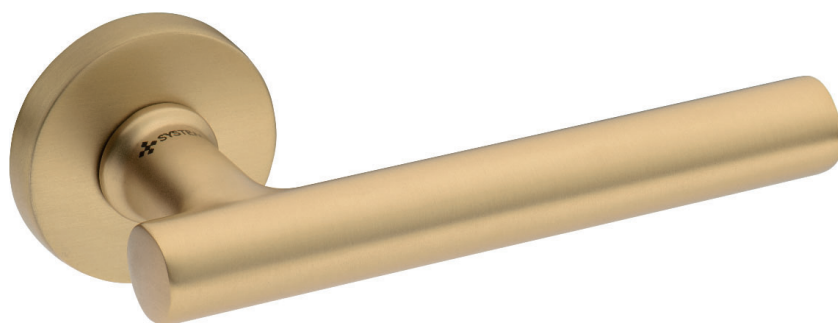

HA237RO12 GB ODIA
Матовая латунь