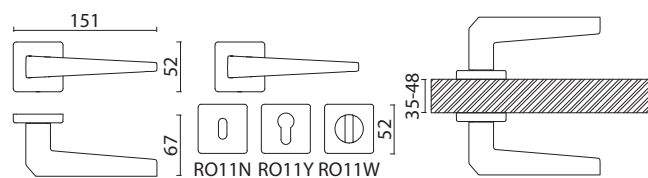

Матовая латунь

Матовая латунь

Матовая латунь