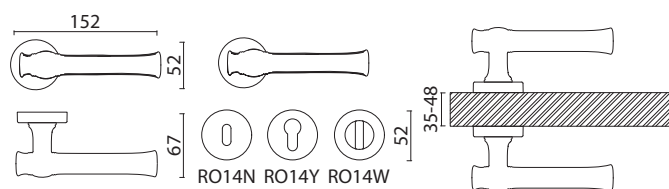

BRASS

Матовая латунь

020

Чёрный