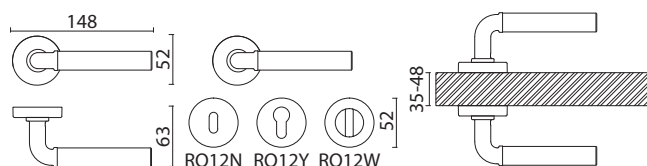

RO12N GL
Глянцевое золото