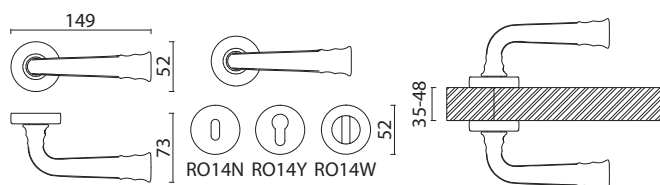

Глянцевое золото