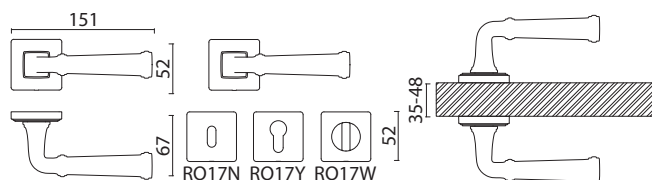

Состаренная латунь