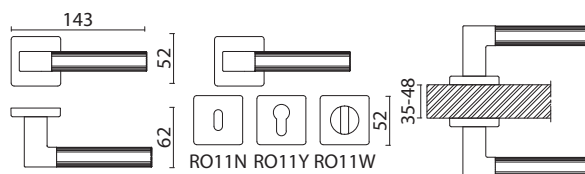

Матовая латунь

Матовая латунь

Матовая латунь