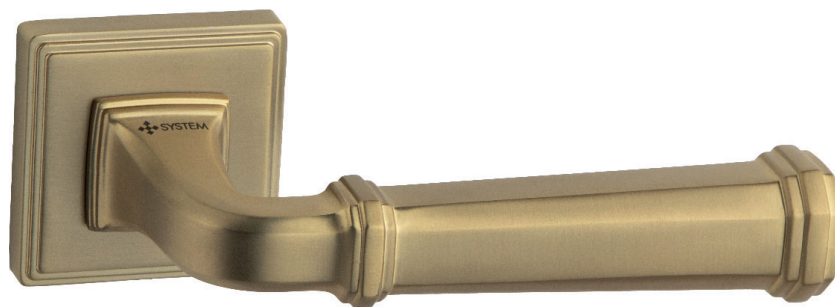

BRASS

HA233RO17 GB RODIN

Матовая латунь

Матовая латунь