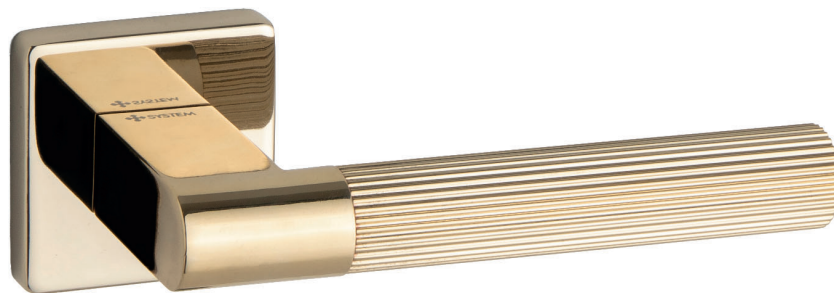

BRASS

HA247LRO11 GL LEO-L

Глянцевое золото

Глянцевое золото

Глянцевое золото

RO11N GL

Глянцевое золото

030