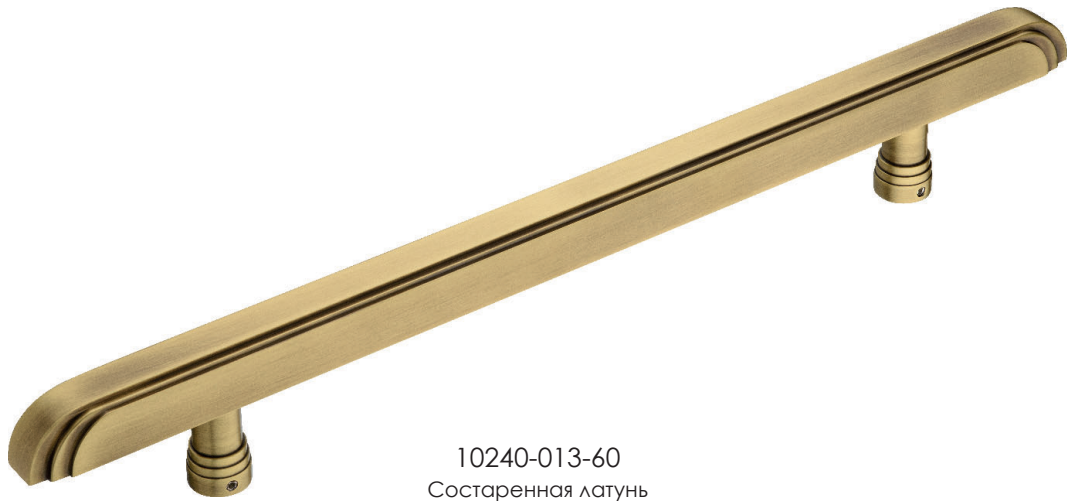

BRASS

BRASS

Дверные ручки

10222-007-4-80
Сатинированное золото

016

10222-090-4-80
Чёрный

Артикул	Высота	Ширина (B)	Длина (A)	Диаметр	D
10222-4-80	52	40	800		790

10240-013-60
Состаренная латунь