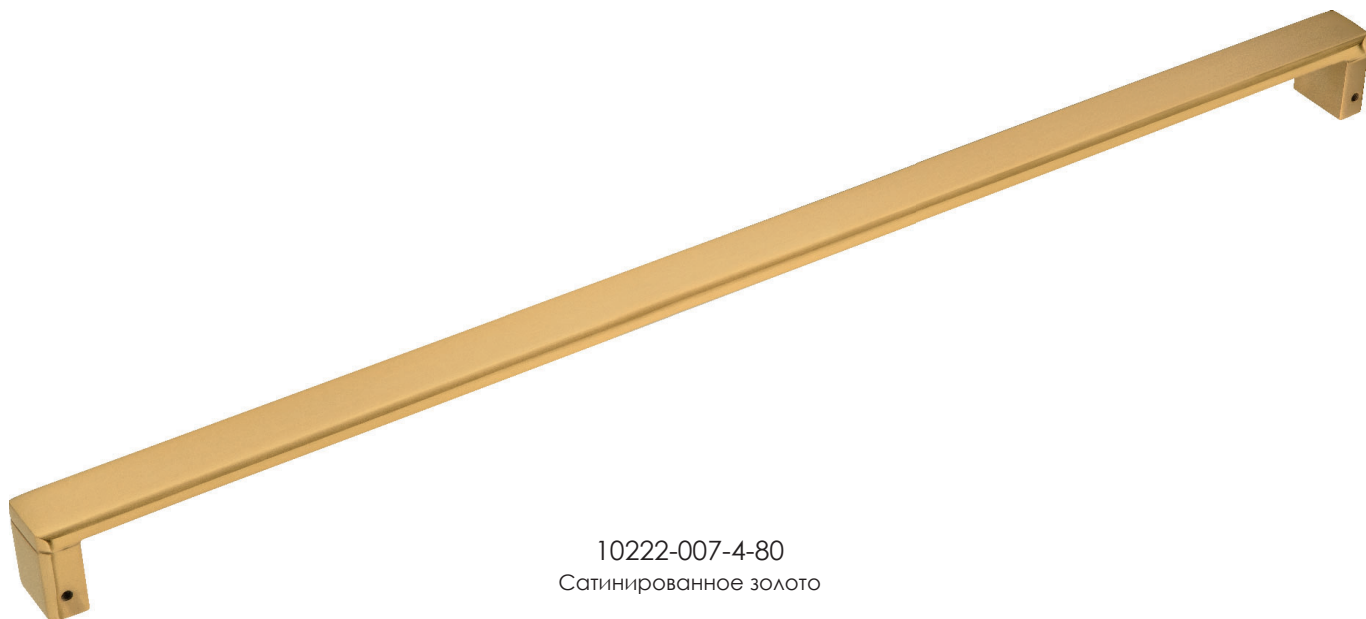

BRASS

Дверные ручки

10222-007-4-80
Сатинированное золото

016