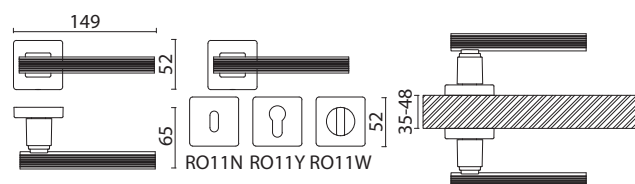

Чёрный

Чёрный