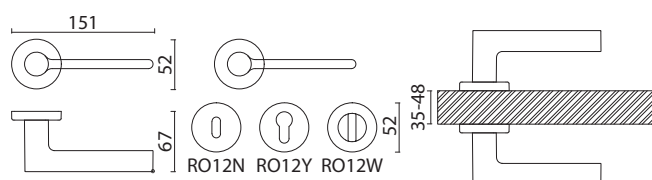

Матовая латунь

062

Чёрный